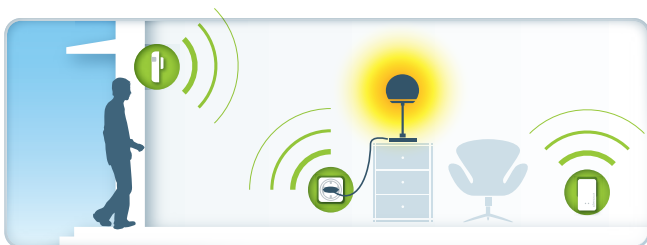

devolo Home Control

Starter Paket

Smart Home kann jetzt jeder.

Mit dem **devolo Starter Paket** kommt das Smart Home jetzt auch zu Ihnen. Mit allen wichtigen Bausteinen in einem Paket bietet es die optimale Basis, um Ihr intelligentes Zuhause jederzeit individuell zu erweitern. Einfach auspacken, einstecken und loslegen!

devolo Home Control

Starter Paket

Produktmerkmale:

- Schneller und einfacher geht 's nicht: in 20 Minuten zum Smart Home. Einfach auspacken, einstecken und loslegen!
- Die in diesem Starter Paket enthaltenen Produkte bilden die optimale Basis für Ihr persönliches Smart Home.
- Die Zentrale sorgt unauffällig im Hintergrund dafür, dass alle Bausteine Ihres intelligenten Zuhauses reibungslos miteinander arbeiten – auch ohne Internetanbindung.
- Der Tür-/ Fensterkontakt hat Ihr Zuhause im Blick. Er registriert zuverlässig offene Türen, Fenster oder Schubläden und schlägt Alarm, wenn etwas nicht stimmt.
- Die Schalt- und Messsteckdose arbeitet, während Sie noch schlafen. Sie brüht frischen Kaffee, schaltet Geräte aus, die Sie vergessen haben, oder warnt Sie, falls der Kühlschrank offensteht.
- Intuitive Bedienung per Webbrowser sowie kostenloser App für Smartphones und Tablets.
- Jederzeit mit anderen devolo Home Control-Bausteinen individuell erweiterbar.
- Zukunftssicher dank standardisierter Z-Wave®-Funktechnik.
- 3 Jahre Garantie.

Anwendungsbeispiel:

wenn

Tür-/ Fensterkontakt
geöffnete Tür meldet

dann

Schalt- & Messsteckdose
schaltet das Licht ein.

Starter Paket 2.0, DE, AT Weitere Informationen:
Art. -Nr.: 09950 www.devolo.de/homecontrol