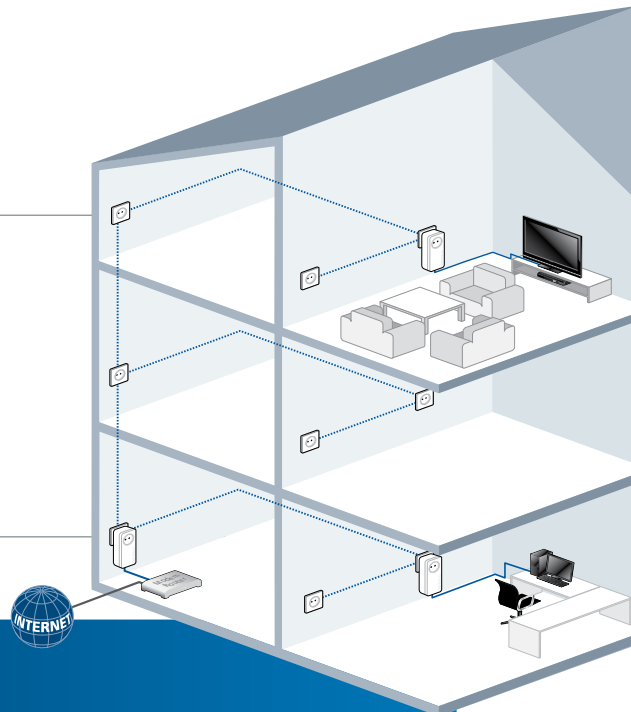

Artikelnummern:

dLAN® 650+:
09177 (DE,AT)

dLAN® 650+ Starter Kit:
09223 (DE,AT)

devolo Deutschland
Charlottenburger Allee 60
52068 Aachen
Tel +49 (0) 241 18279-0
Fax +49 (0) 241 18279-999
info@devolo.de
www.devolo.de

devolo Austria GmbH
Industrie 1-7/Stiege 3/EG
3400 Klosterneuburg
Tel +43 (0) 2243 221 30
Fax +43 (0) 2243 221 32
info@devolo.at
www.devolo.at

devolo Schweiz GmbH
Davidstr. 9
9000 St. Gallen
Tel +41 (0)7124 304 44
Fax +41 (0)7124 304 45
info@devolo.ch
www.devolo.ch

devolo
The Network Innovation